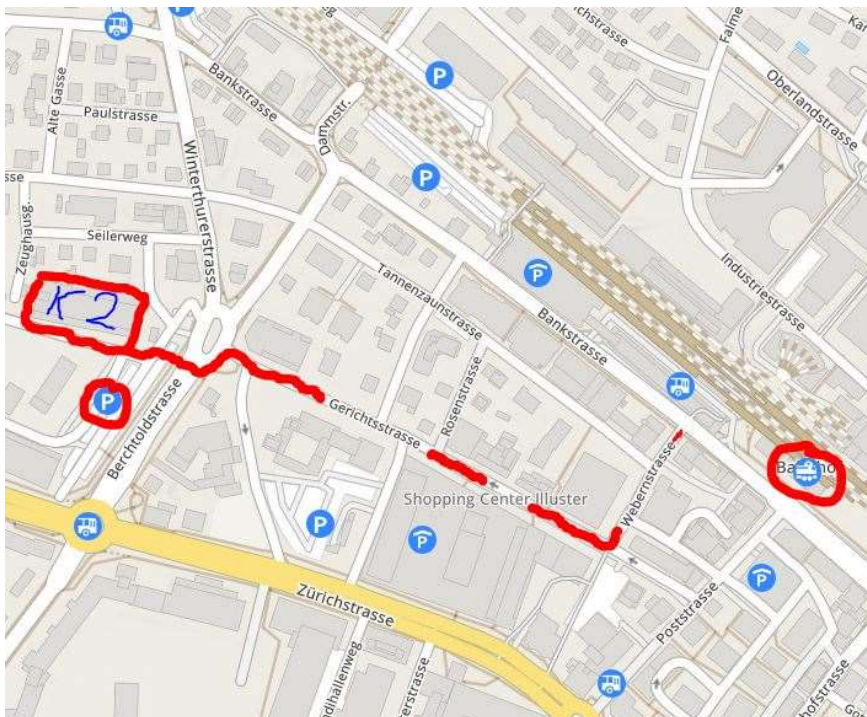

Anreise:

Mit dem Zug nach Uster (S5, S15, S9, S14):

Das Zeughausareal liegt mitten in Uster, 300 Meter vom Bahnhof entfernt.

Mit dem Auto:

Die individuelle Anfahrt erfolgt über die Winterthurer- oder Zürichstrasse.

Auf dem Areal gilt ein **Fahrverbot**.

Vor dem Areal gibt es unter Platanen einen grossen **gebührenpflichtigen Parkplatz**.

Adresse für das **Navi**: Berchtoldstrasse 10, 8610 Uster