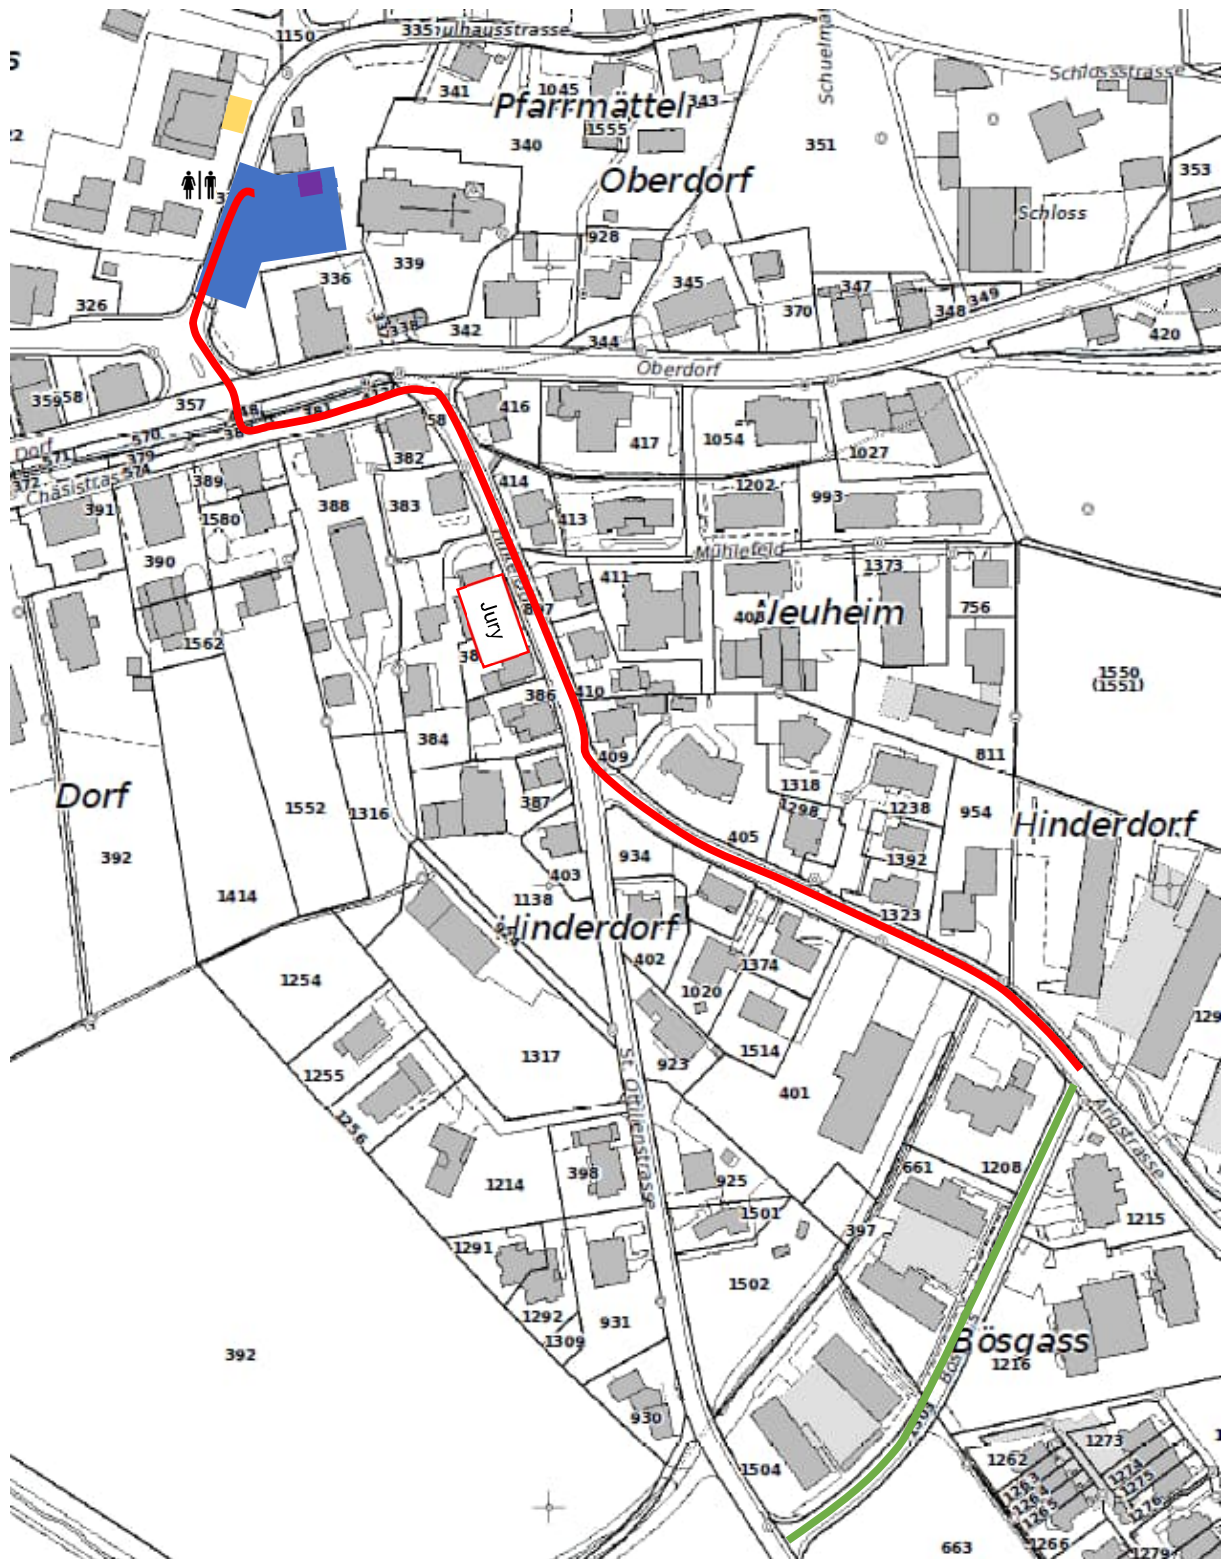

Umzugsroute:

Legende:

-  Umzugsroute
-  Einstellstrecke (Start)
-  Hirschenplatz (Festplatz / Verpflegung)
-  Verpflegung für Umzugsteilnehmer (Gratis / direkt nach dem Umzug bis 15:30)
-  Ballonwettbewerb