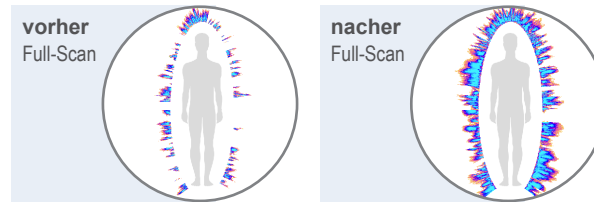

Full-Scan (komplett Analyse) - Vergleich vorher-nachher

Universitäre Doppel-Blind-Untersuchung

Gesundheits-Campus der SE-Universität. 67 Probanden, Doppelblind-Untersuchung. Resultat: Steigerung der Gesundheitsoptimierung und Resilienzverstärkung signifikant und nachgewiesen.