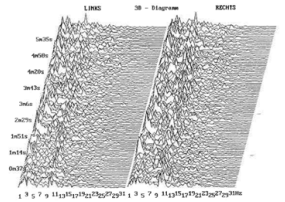

Wasserkristall Zertifizierung durch Emoto Hado-Life Labor

Dabei wurde das Glas Wasser DIREKT auf das Mobiltelefon gestellt, welches vorher mit einem e-smog Converter von i-like bestückt wurde.