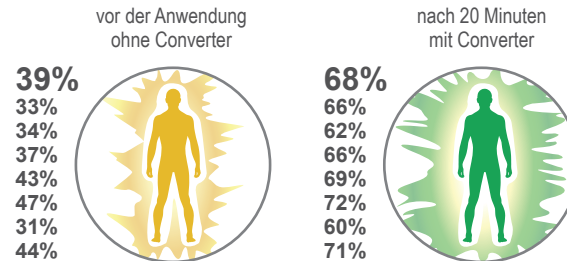

Fazit:
Nutzen Sie elektronische Geräte so oft Sie möchten.

Mit dem e-smog Converter werden die Energien des E-Smog positiv genutzt.

Testnachweise und Messresultate

Die i-like Technologie mit Bioresonanz-Befeldung (hier e-smog Converter) wurde mehrfach geprüft und wissenschaftlich sowie empirisch untersucht.

Prof. Dr. Korotkov, GDV International, Kirlian-Austestung

Zitat: «Wir konnten feststellen, dass die i-like e-smog Converter die einzigen aller durch uns getesteten, marktüblichen Converter sind, welche tatsächlich Elektrosmog korrigieren. Fazit: Die Messdaten der Probanden mit i-like Converter waren trotz eingeschaltetem Handy nicht schlechter als ohne, sondern sogar deutlich besser!»

Full-Scan (komplett Analyse) - Vergleich vorher-nachher

Universitäre Doppel-Blind-Untersuchung

Gesundheits-Campus der SE-Universität. 67 Probanden, Doppelblind-Untersuchung. Resultat: Steigerung der Gesundheitsoptimierung und Resilienzverstärkung signifikant und nachgewiesen.

Die Aufnahme links zeigt mit 39% Gesundheitsfaktor den körperlichen Zustand vor der Anwendung, jene rechts den Zustand mit dem Converter und einem Faktor von 68%.

Die Spline-Karte zeigt die elektrische Aktivität des Gehirns auf. Links ohne Converter sehr angespannt, rechts mit Converter wesentlich ausgeglichener.