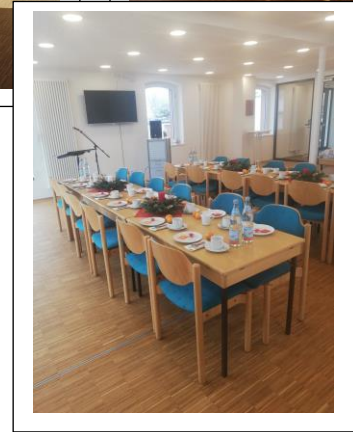

Räumlichkeiten für Familienfeiern und Tagesseminare für bis zu 30 Personen im EG der Taborkirche

Raum „Weitblick“ ca. 60 m²,
mit Bildschirm, Lautsprecher, Internet

Teeküche

Foyer mit Garderobe

Toiletten im UG barrierefrei mit Aufzug zu erreichen