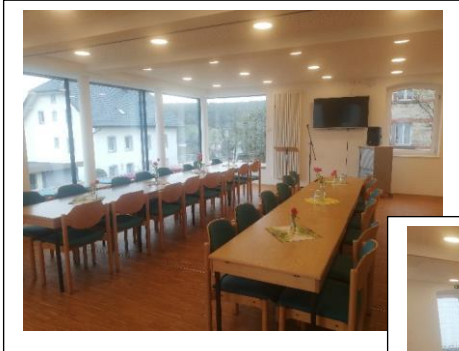

Räumlichkeiten für Familienfeiern und Tagesseminare für bis zu 30 Personen im EG der Taborkirche

Raum „Weitblick“ ca. 60 m²,
mit Bildschirm, Lautsprecher, Internet

Teeküche

Foyer mit Garderobe

Toiletten im UG barrierefrei mit Aufzug zu erreichen