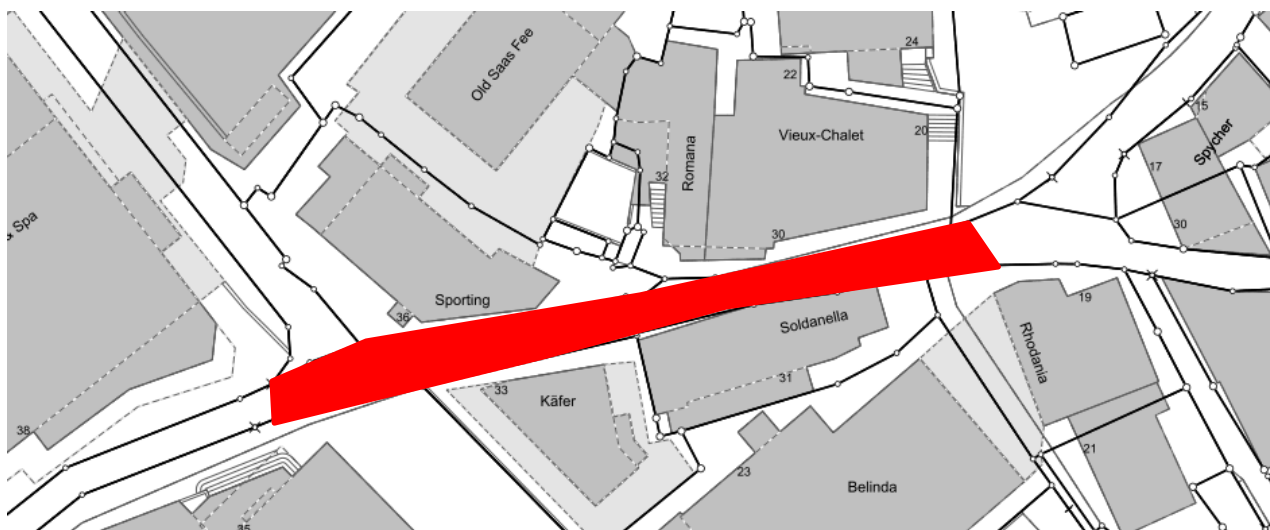

Sanierungsarbeiten Strassen Gemeinde Saas-Fee

Strassensperrung

Folgender Strassenabschnitt der Gemeinde Saas-Fee wird zu den nachstehenden Zeiten aufgrund von Sanierungsarbeiten für jeglichen Verkehr und Fussgänger gesperrt:

Montag, 25. April 2022 bis Freitag, 10. Juni 2022
Untere Dorfstrasse – Haus Rhodania bis Grand Hotel Metropol

Bei allfälligen Fragen stehen wir Ihnen unter der Telefonnummer +41 79 301 11 12 (Martin Supersaxo) gerne zur Verfügung.

Die Gemeindeverwaltung Saas-Fee dankt für Ihr Verständnis.