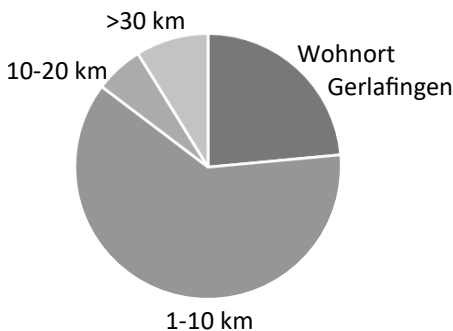

Die ersten 4 Frauen wurden 1973 in den Verein aufgenommen.

**So weit fahren wir um zu proben:**

Abgesehen von zwei Ausreißern (Basel und Suhr) wohnen die Mitglieder durchschnittlich knapp 6 km vom Probelokal entfernt.