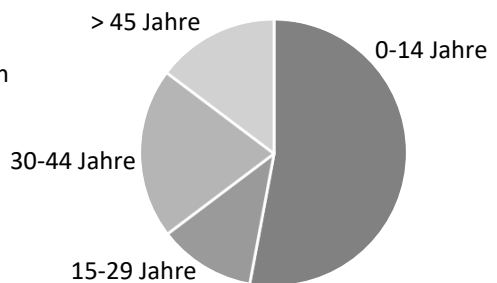

So treu sind wir der Harmonie:

Das Durchschnittsmitglied der Harmonie ist seit 22 Jahren im Verein.