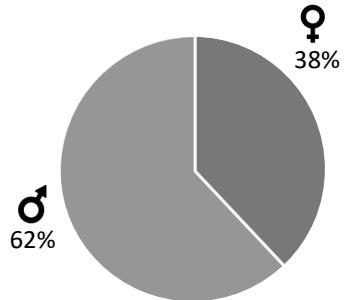

Die ersten 4 Frauen wurden 1973 in den Verein aufgenommen.

**So weit fahren wir um zu proben:**

Abgesehen von zwei Ausreißern (Basel und Suhr) wohnen die Mitglieder durchschnittlich knapp 6 km vom Probelokal entfernt.