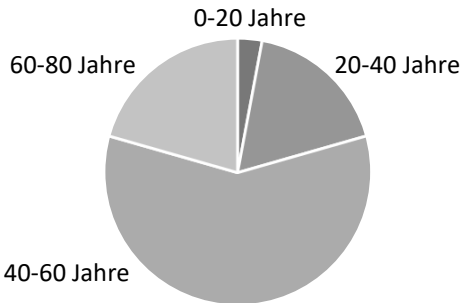

### Öffnungszeiten

Montag-Samstag 08:00 – 18:30  
erster Sonntag im Monat Musik Stubete

Restaurant Café Dorfbach  
Sonja Frauchiger + Team  
Gewerbstrasse 2, 4563 Gerlafingen  
Tel. 032 675 06 30

## IHR KOMPETENZCENTER

Ernst Moser GmbH, Derendingenstrasse 25  
Gerlafingen, 032 675 58 05, ernst-moser.ch

**So jung sind wir:**

Im Durchschnitt sind die Mitglieder der Harmonie 50 Jahre alt.

**So weiblich/männlich sind wir:**