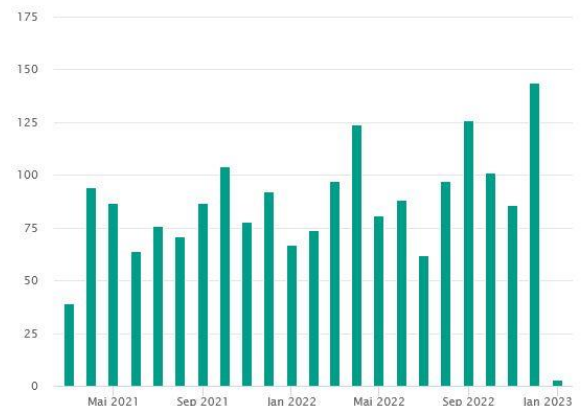

Beiträge pro Monat

648 Benutzer

Aus Olpe-Oberveischede haben sich **415** Personen registriert. Weitere **233** Benutzer aus der Region verfolgen den Ort.

51 Gruppen

Es wurden bisher **51** Gruppen erstellt, in denen insgesamt **33** Teams verwaltet werden.

1.942 Beiträge

In Gruppen wurden bereits **787** und auf dem Dorfplatz **1.155** Beiträge erstellt.

637 Kommentare

In Gruppen wurden bereits **405** und auf dem Dorfplatz **232** Kommentare verfasst.