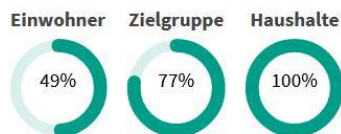

## Übersicht

Einwohneranzahl 850

Haushalte 390

Titel für Dorfplatz Willkommen auf dem digitalen Dorfplatz von Oberveischede

## Abdeckung

Einwohner 850  
Crossiety-Nutzer 415  
Haushalte 390

Zur Zielgruppe gehören Personen zwischen 15 und 64 Jahren. Dies entspricht 64% der Bevölkerung innerhalb der Euro Zone.